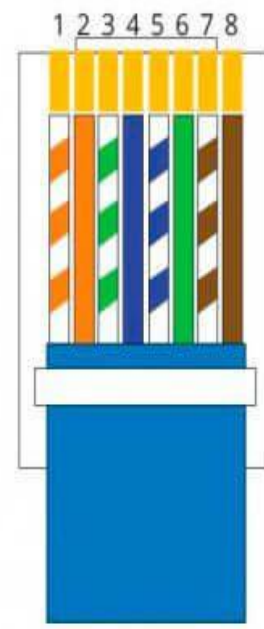

Estándares T-568-A y T-568-B

RJ45 Pinout T-568A

- | | |
|-------------------|------------------|
| 1. Blanco Verde | 5. Blanco Azul |
| 2. Verde | 6. Naranja |
| 3. Blanco Naranja | 7. Blanco Marrón |
| 4. Azul | 8. Marrón |

RJ45 Pinout T-568B

- | | |
|-------------------|------------------|
| 1. Blanco Naranja | 5. Blanco Azul |
| 2. Naranja | 6. Verde |
| 3. Blanco Verde | 7. Blanco Marrón |
| 4. Azul | 8. Marrón |