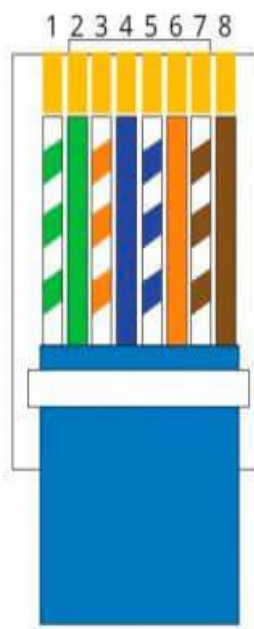

Estándares T-568-A y T-568-B

RJ45 Pinout T-568A

- | | |
|-------------------|------------------|
| 1. Blanco Verde | 5. Blanco Azul |
| 2. Verde | 6. Naranja |
| 3. Blanco Naranja | 7. Blanco Marrón |
| 4. Azul | 8. Marrón |

RJ45 Pinout T-568B

- | | |
|-------------------|------------------|
| 1. Blanco Naranja | 5. Blanco Azul |
| 2. Naranja | 6. Verde |
| 3. Blanco Verde | 7. Blanco Marrón |
| 4. Azul | 8. Marrón |