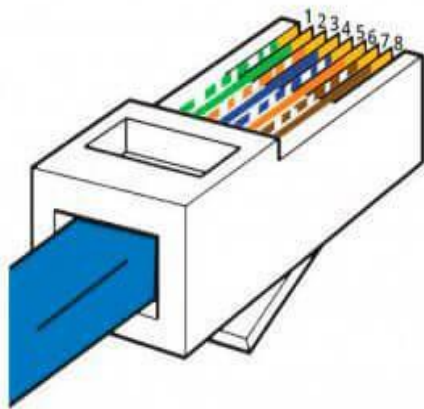

Estándares T-568-A y T-568-B

RJ45 Pinout T-568A

- | | |
|-------------------|------------------|
| 1. Blanco Verde | 5. Blanco Azul |
| 2. Verde | 6. Naranja |
| 3. Blanco Naranja | 7. Blanco Marrón |
| 4. Azul | 8. Marrón |

RJ45 Pinout T-568B

- | | |
|-------------------|------------------|
| 1. Blanco Naranja | 5. Blanco Azul |
| 2. Naranja | 6. Verde |
| 3. Blanco Verde | 7. Blanco Marrón |
| 4. Azul | 8. Marrón |